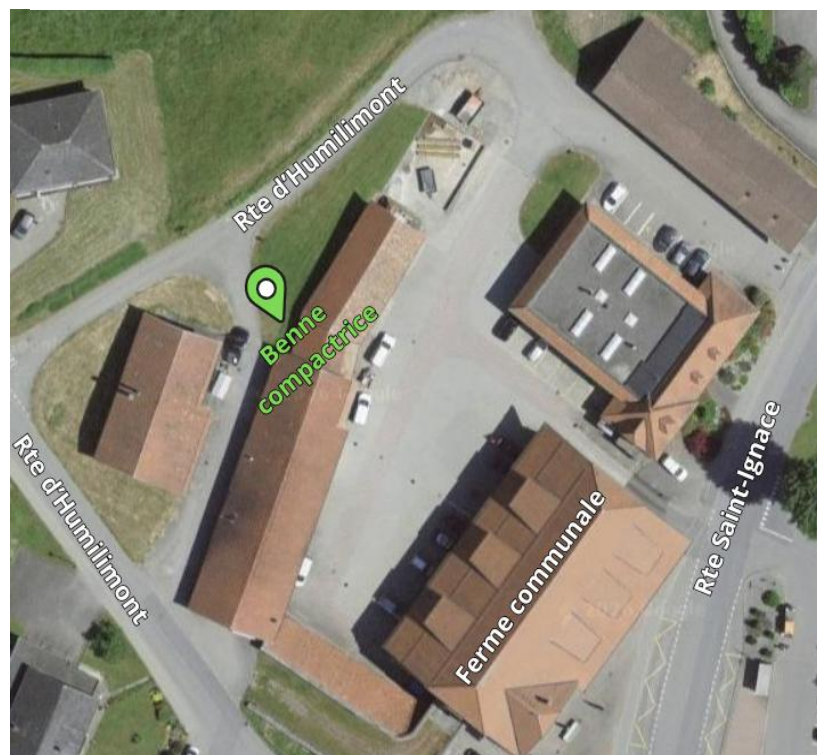

Emplacement des compacteurs

MARSENS

La benne se situe à la place de la ferme communale, derrière le bâtiment de l'édilité.

➤ **Horaires de dépôt :**
7j / 7j de 7h00 à 21h00

VUIPPENS

La benne se situe à l'emplacement habituel de dépôt au lieu-dit « La Grand-Fin 19a ».